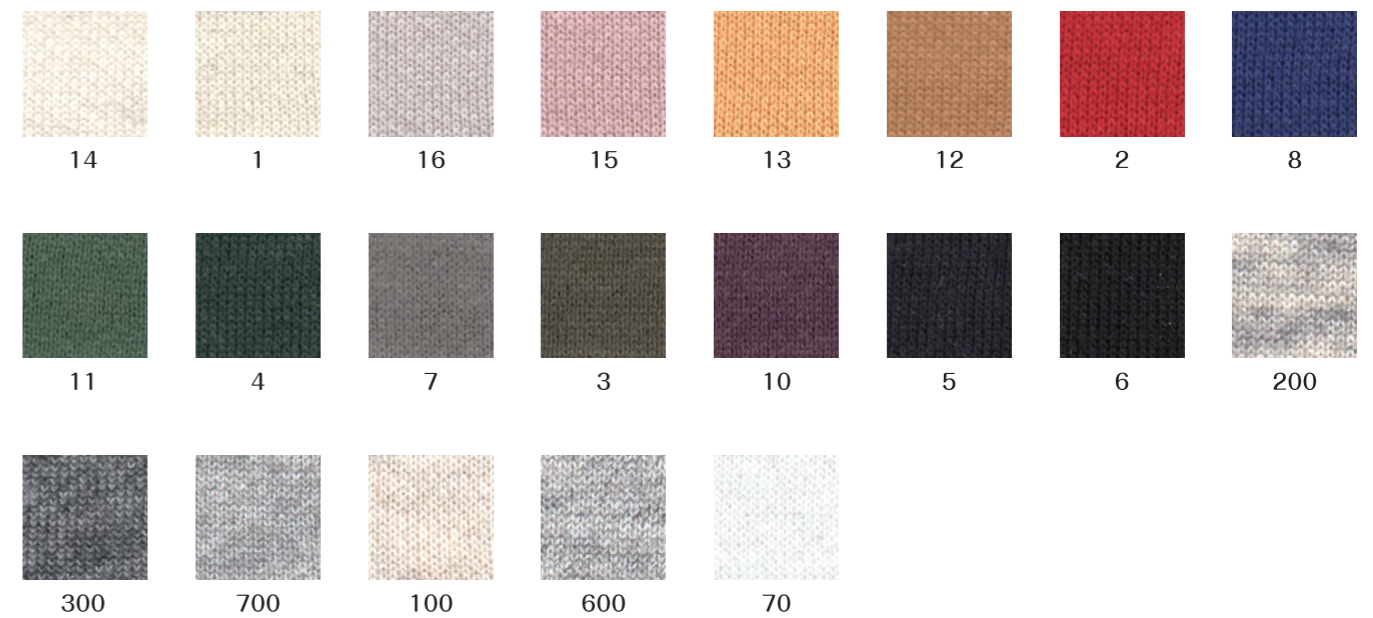

G-CUSTOM HOODIE

本体ベースカラーは21色、サイズは8種類
各種オプションにも対応可能
オーダーパーカー

サイズ：110~XXL 数量相談可 その他デザイン、ロット、生地等相談可

Select Color

Material

- 綿100%
- 30/7 度詰裏毛

Size

	(cm)							
	110	130	150	S	M	L	XL	XXL
身丈	45	52	59	63	67	71	76	81
身幅	36	41	48	53	56	59	64	69

Option

- プルオーバーorジップアップ
- ポケットの有無
- ジッパーの色替え
- フード紐の色替え・別素材
- フード・袖を別カラー生地
- シルクスクリーン印刷
- 転写プリント
- 刺繍
- オリジナルタグ付け
- タタミ袋入れ etc...

Model case (取れ数/1反)

- サイズ別取れ数一覧 (例)

S	約18~22枚
M	約16~20枚
L	約15~19枚
XL	約12~16枚

- S~XLサイズアソート取れ数一覧 (例)

S	約4枚
M	約6枚
L	約5枚
XL	約3枚