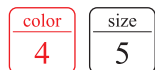

グランロボ  
スウェットパンツ

マチ入りで動き軽快スウェットパンツ

27950

■ MATERIAL

- 10.0oz
- 裏毛：綿100%
- \* 杓グレー：綿90%+ポリエステル10%

■ SIZE(cm)

	S	M	L	LL	3L
パンツ丈	97	102	105	107	109
ウエスト	68~76	76~84	84~92	92~100	100~108

■ PRICE

全色共通	
S~LL	¥4,400(税別)
3L	¥4,700(税別)

※グランロボトレーナー-27900と同素材

4 杓グレー

股部分

後ろポケット部分

9 パーガンディ

3 ネイビー

2 ブラック