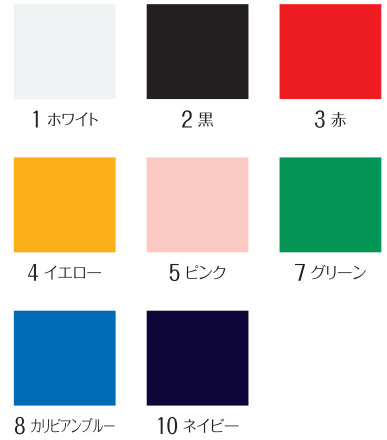

エプロン

32000 ホワイト
32100 カラー

■ MATERIAL

- コットンツイル綿100%

■ SIZE(cm)

	F
身丈	80
身幅	80

■ PRICE

32000	¥2,300(税別)
32100	¥2,300(税別)

親子でペアルック

3 赤

子供用エプロン

32300 ホワイト
32500 カラー

■ MATERIAL

- コットンツイル綿100%

■ SIZE(cm)

	F / 10才~(目安)
身丈	68
身幅	75

■ PRICE

32300	¥2,200(税別)
32500	¥2,200(税別)

2 黒

幼児用・子供用エプロン

32700 幼児用
32900 子供用

■ MATERIAL

- コットンツイル綿100%

■ SIZE(cm)