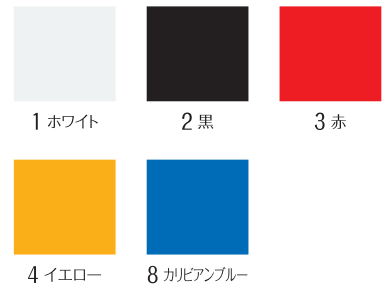

エプロン

32000 ホワイト
32100 カラー

■ MATERIAL

- コットンツイル綿100%

■ SIZE(cm)

	F
身丈	80
身幅	80

■ PRICE

32000	¥2,300(税別)
32100	¥2,300(税別)

親子でペアルック

3 赤

子供用エプロン

32300 ホワイト
32500 カラー

■ MATERIAL

- コットンツイル綿100%

■ SIZE(cm)

	F / 10才~(目安)
身丈	68
身幅	75

■ PRICE

32300	¥2,200(税別)
32500	¥2,200(税別)

2 黒

幼児用・子供用エプロン

32700 幼児用
32900 子供用

■ MATERIAL

- コットンツイル綿100%

■ SIZE(cm)