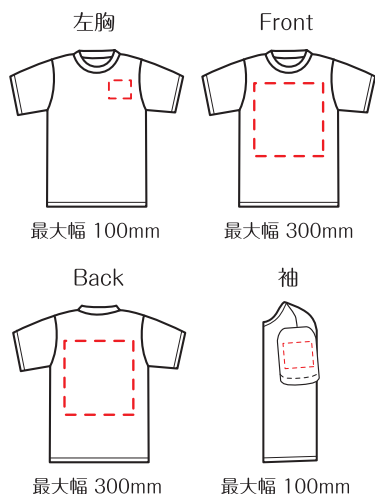

17 PRINT ORDER

プリントオーダー

STEP1 ベースとなる商品・数量・サイズ・色を決める

- 商品によってはプリントが出来ない商品もございますのでご注意ください。

STEP2 デザインを決める

- データをお持ちの場合は、illustrator形式にてアウトライン化したものを各種メディアに入れてご用意下さい。メールにてデータ入稿の場合も同様です。
- 絵柄確認のため出力見本を添付して下さい。
- 原稿が完全版下以外の場合は版下修正費が必要となります。

》》和文書体見本

- 01 **あなただけのオリジナルプリント**
- 02 **あなただけのオリジナルプリント**
- 03 **あなただけのオリジナルプリント**
- 04 **あなただけのオリジナルプリント**
- 05 **あなただけのオリジナルプリント**
- 06 **あなただけのオリジナルプリント**

》》英文書体見本

- A. **ORIGINAL original 012345**
- B. **ORIGINAL original 012345**
- C. **ORIGINAL ORIGINAL 012345**
- D. **ORIGINAL ORIGINAL 012345**
- E. **ORIGINAL original 012345**
- F. **ORIGINAL original 012345**

》》書体のかたち見本

PRINT-ORDER-SYSTEM

STEP3 プリント位置・サイズ・色・色数を決める

- 商品によってプリントが出来る最大幅及び色数が異なりますのでご注意ください。
- 1色につき1版製版代が必要となります。

》》位置とサイズ

》》カラー

D-583	D-9	D-570	D-86	D-160	D-157	D-283	D-16
ホワイト	クリーム	イエロー	ゴールドイエロー	オレンジ	レッド	ワイン	ミントグリーン
D-177	D-61	D-638	D-379	D-548	D-621	D-540	D-620
エメラルドグリーン	ライム	グリーン	ダークグリーン	ライトグレー	シルバー	ダークグレー	ゴールド
D-322	D-311	D-3	D-261	D-633	D-20	D-180	D-183
ライトブラウン	ダークブラウン	ソフトピンク	ピンク	ショッキングピンク	サックス	オーシャン	ブルー
D-579	D-256	D-71	D-147	D-228	D-582		
ロイヤルブルー	ネイビー	ライトパープル	パープル	バイオレット	ブラック		