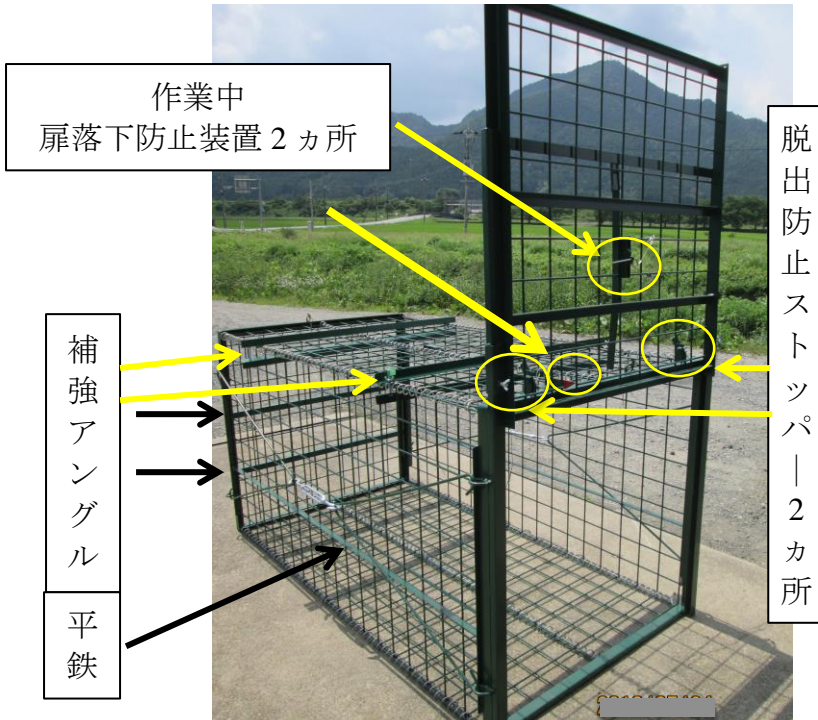

## ■イノシシ捕獲檻

強靱焼き付け仕上げ

組立工具不用

品番 **RK606F**

サイズ

片開き

約 100 cm×100 cm×200 cm

カラー **濃緑**

捕獲実績が非常に高く大好評を得ているイノシシ捕獲装置です。100kg 超の大型イノシシの捕獲実績もあります。蹴り糸方式による落下扉稼働張力が 500g 以内と、極めて軽い接触で扉が落下し、侵入したイノシシを瞬時に捕獲します。折りたたまれた状態からの組立方式により、山中への搬入も容易です