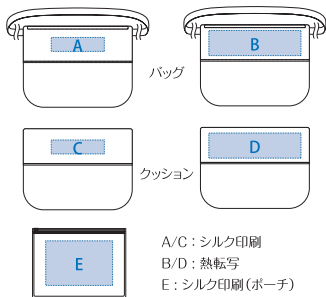

# 91042 new

color  
13

- MATERIAL
  - ポリエステル100%
- SIZE
  - 本体：横約38×縦14×奥行8cm
  - 容量：約2.5ℓ
- PRICE
  - ¥3,700 (税込 ¥4,070)

10 ライムグリーン

- ベルトは調整可能
- ポケット2つ(フロント部分とベルト面2ヶ所にファスナー付きポケット)
- ティアウェイラベル

# 92001 new

color  
4

- MATERIAL
  - クッションカバー・インナークッション：ポリエステル、ポリウレタン
  - ポーチ：EVA 他
- SIZE
  - クッションカバー：横約39×縦29cm
  - インナークッション：幅約42×縦31cm
  - ポーチ：幅約23×縦17cm
  - バッグ/クッション印刷範囲：横10×縦5cm
  - ポーチ印刷範囲：横16×縦11cm
  - 印刷可能範囲