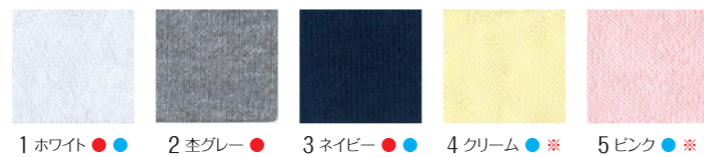

73501	100	110	120	130	140	150
身丈	44	46	48	52	55	58
身幅	34	37	40	42	44	46
脇仕様	横割り					

■ PRICE

72001	定番4色
S~L	¥9,000 (税込 ¥9,900)
LL	¥9,200 (税込 ¥10,120)
3L	¥9,900 (税込 ¥10,890)
4L-5L	¥12,100 (税込 ¥13,310)

72001	全グレー
S~L	¥10,100 (税込 ¥11,110)
LL	¥10,200 (税込 ¥11,220)
3L	¥11,000 (税込 ¥12,100)
4L-5L	¥13,200 (税込 ¥14,520)

73501	全色・全サイズ共通
	¥5,900 (税込 ¥6,490)

首リブ

ラグラン袖

袖口リブ

コーマ糸使いの上質な裏毛ニットを使用

ジャパン プレミアム トレーナー

72001 2 全グレー

73501 3 ネイビー

4L-5Lは●印のみ
※73501は●印のみ
※クリーム・ピンクは在庫限り

国内生産拠点

動きやすさにこだわったラグラントレーナー

マークロジャー
トレーナー

25000 Adult Size
27300 Junior Size

■ MATERIAL
● 裏毛: 綿100%

■ SIZE (cm)

25000	S	M	L	LL	3L
身丈	67	70	73	76	79
身幅	50	52	55	58	59
脇仕様	丸胴				