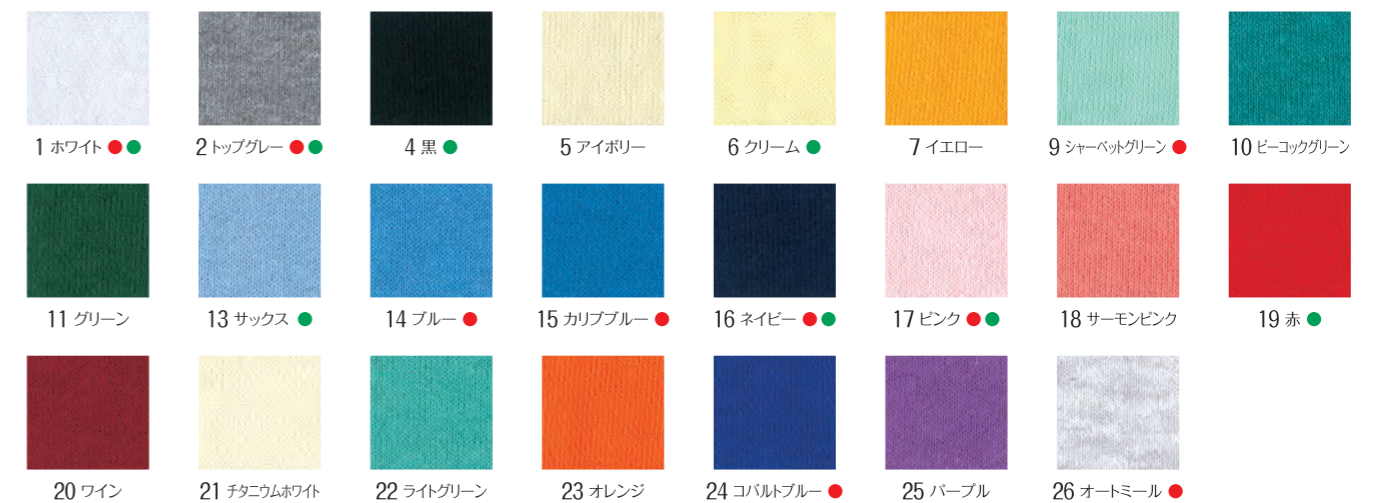

※S~LLは全色展開
3Lは●印のみ
ジュニアサイズは●印のみ