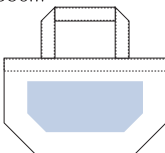

90869 *new*

color
2

■ MATERIAL

- コットン、アルミ

■ SIZE

- 本体：横約37×縦37×マチ17cm
- 持手：幅約3×長さ58cm
- 容量：約23ℓ
- 刷り範囲：横23×縦23cm

- 印刷可能範囲

■ PRICE

- ナチュラル ¥2,200 (税込 ¥2,420)
- ブラック ¥2,500 (税込 ¥2,750)

お弁当や冷凍食品が出し入れしやすい

8 ナチュラル

8 ナチュラル

9 ブラック

中面アルミ蒸着でしっかり保冷

不織布保冷トート

90637 *new*

color
5

■ MATERIAL

- 不織布 (PP)、アルミ

■ SIZE

- 本体：横約35×縦21×マチ14cm
- 持手：幅約3×長さ35cm
- 容量：約6ℓ

- 本体刷り範囲
横25×縦11cm
- 印刷可能範囲

■ PRICE

- ¥700 (税込 ¥770)