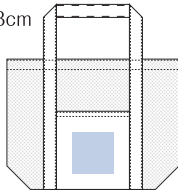

メッシュライントート(M)

91395 *new*

color
2

■ MATERIAL

- ポリエステル

■ SIZE

- 本体：横約33×縦25×マチ9cm
- 持手：幅約2.5×長さ35cm
- 容量：約5ℓ
- 刷り範囲：横8×縦8cm
- 印刷可能範囲

■ PRICE

- ¥1,100 (税込 ¥1,210)

メッシュ素材がポイントのトートバッグ

11 グレー

9 ブラック

11 グレー

貴重品やペットボトルが入るサイズ感。ちょっとしたお出かけに

スマホなどの小物が入るポケット付き

キャンバススクエア保冷トート(M)

90869 *new*

color
2

■ MATERIAL

- コットン、アルミ

■ SIZE

- 本体：横約37×縦37×マチ17cm
- 持手：幅約3×長さ58cm
- 容量：約23ℓ
- 刷り範囲：横23×縦23cm

- 印刷可能範囲

■ PRICE

color
5

■ MATERIAL

- 不織布 (PP)、アルミ

■ SIZE

- 本体：横約35×縦21×マチ14cm
- 持手：幅約3×長さ35cm
- 容量：約6ℓ

- 本体刷り範囲
横25×縦11cm
- 印刷可能範囲

■ PRICE

- ¥700 (税込 ¥770)