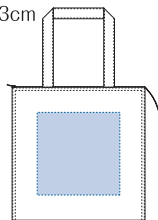

メッシュライントート(M)

91395 *new*

color
2

■ MATERIAL

- ポリエステル

■ SIZE

- 本体：横約33×縦25×マチ9cm
- 持手：幅約2.5×長さ35cm
- 容量：約5ℓ
- 刷り範囲：横8×縦8cm
- 印刷可能範囲

■ PRICE

90869 *new*

color
2

■ MATERIAL

- コットン、アルミ

■ SIZE

- 本体：横約37×縦37×マチ17cm
- 持手：幅約3×長さ58cm
- 容量：約23ℓ
- 刷り範囲：横23×縦23cm

- 印刷可能範囲

■ PRICE

- ナチュラル ¥2,200 (税込 ¥2,420)
- ブラック ¥2,500 (税込 ¥2,750)

お弁当や冷凍食品が出し入れしやすい

8 ナチュラル

8 ナチュラル

9 ブラック

中面アルミ蒸着でしっかり保冷

不織布保冷トート

90637 *new*

color
5

■ MATERIAL

- 不織布 (PP)、アルミ

■ SIZE

- 本体：横約35×縦21×マチ14cm
- 持手：幅約3×長さ35cm
- 容量：約6ℓ

- 本体刷り範囲
横25×縦11cm
- 印刷可能範囲

■ PRICE

- ¥700 (税込 ¥770)