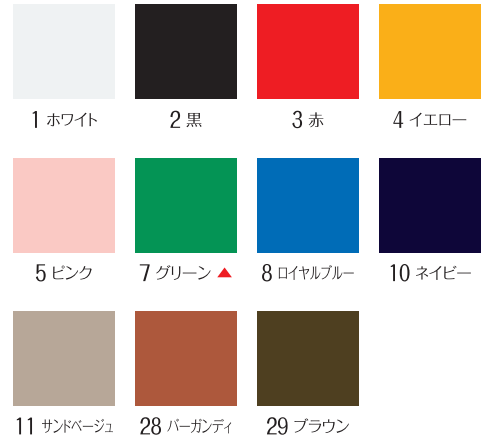

■ MATERIAL

- コットンツイル綿100%

■ SIZE (cm)

	F
身丈	80
身幅	80

■ PRICE

32000	¥3,200 (税込 ¥3,520)
32100	¥3,200 (税込 ¥3,520)

親子でペアルック

3 赤

※▲印は在庫限り

子供用エプロン

32300 ホワイト
32500 カラー

color **5** size **1** Japan Made

■ MATERIAL

- コットンツイル綿100%

■ SIZE (cm)

	F / 10才~(目安)
身丈	68
身幅	75