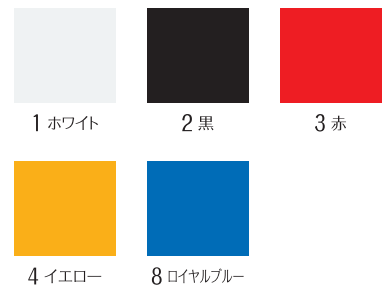

※▲印は在庫限り

子供用エプロン

32300 ホワイト
32500 カラー

color **5** size **1** Japan Made

■ MATERIAL

- コットンツイル綿100%

■ SIZE (cm)

	F / 10才~(目安)
身丈	68
身幅	75

■ PRICE

32300	¥3,000 (税込 ¥3,300)
32500	¥3,000 (税込 ¥3,300)

2 黒

幼児用・子供用エプロン

32700 幼児用
32900 子供用

color **4** size **1** Japan Made

■ MATERIAL

- コットンツイル綿100%