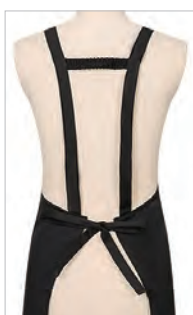

フロントポケット付

2 レッド

1 ネイビー

2 レッド

3 ブラウン

4 ブラック

ストライプエプロン

32400 *new*

color	size
4	1

■ MATERIAL

- ポリエステル

■ SIZE (cm)

	F
身丈	73
身幅	68

■ PRICE

- ¥1,800 (税込 ¥1,980)

長時間使用も苦にならない肩掛けタイプ

フロントポケット付

背面仕様

1 ブラック

1 ブラック

2 グリーン

3 ブラウン

4 ワイン

ベーシックエプロン