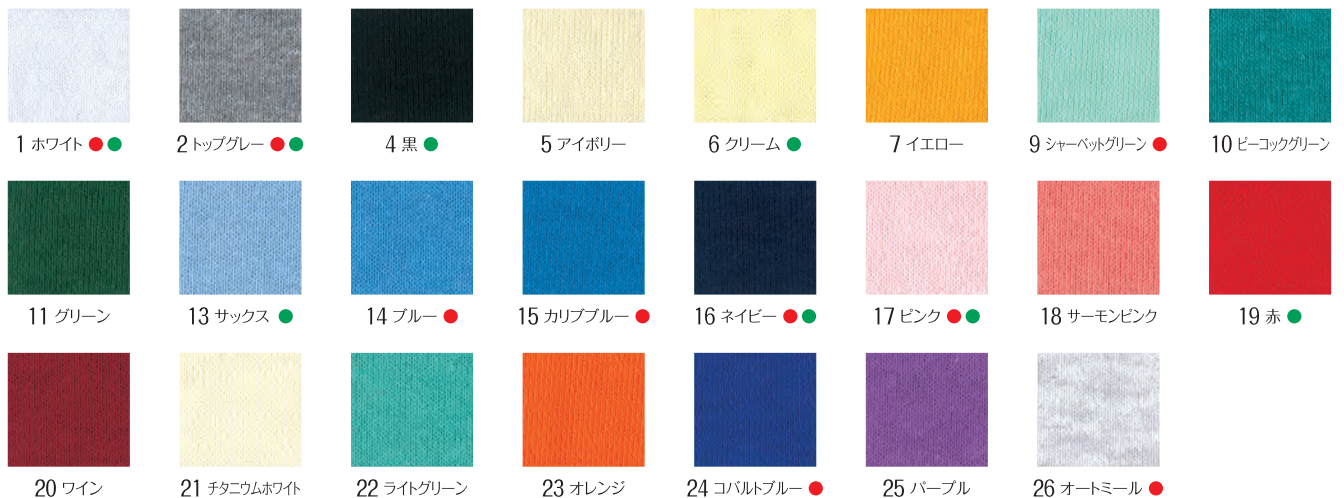

動きやすさにこだわったラグラントレーナー

25000 25 パープル

首リブ

袖口リブ

27300 17 ピンク

※S~LLは全色展開
3Lは●印のみ
ジュニアサイズは●印のみ

裏毛スウェット素材を使用したハーフジップ

裏毛 ハーフジップトレーナー