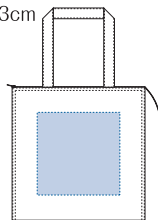

- 本体：横約36×縦30×マチ14cm
- 持手：幅約2.5×長さ45cm
- 容量：約15ℓ

- 刷り範囲
横29×縦22cm
- 印刷可能範囲

■ PRICE

● ¥1,200 (税込 ¥1,320)

メッシュライントート(M)

91395 *new*

color
2

■ MATERIAL

- ポリエステル

■ SIZE

- 本体：横約33×縦25×マチ9cm
- 持手：幅約2.5×長さ35cm
- 容量：約5ℓ
- 刷り範囲：横8×縦8cm
- 印刷可能範囲

■ PRICE

- ¥1,100 (税込 ¥1,210)

メッシュ素材がポイントのトートバッグ

11 グレー

9 ブラック

11 グレー

貴重品やペットボトルが入るサイズ感。ちょっとしたお出かけに

スマホなどの小物が入るポケット付き

キャンバススクエア保冷トート(M)

90869 *new*

color
2

■ MATERIAL

- コットン、アルミ

■ SIZE

- 本体：横約37×縦37×マチ17cm
- 持手：幅約3×長さ58cm
- 容量：約23ℓ
- 刷り範囲：横23×縦23cm

- 印刷可能範囲

■ PRICE

- ナチュラル ¥2,200 (税込 ¥2,420)
- ブラック ¥2,500 (税込 ¥2,750)

お弁当や冷凍食品が出し入れしやすい

8 ナチュラル

8 ナチュラル