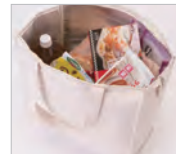

メッシュライントート(M)

91395 *new*

color
2

■ MATERIAL

- ポリエステル

■ SIZE

- 本体：横約33×縦25×マチ9cm
- 持手：幅約2.5×長さ35cm
- 容量：約5ℓ
- 刷り範囲：横8×縦8cm
- 印刷可能範囲

■ PRICE

- ¥1,100 (税込 ¥1,210)

メッシュ素材がポイントのトートバッグ

11 グレー

9 ブラック

11 グレー

貴重品やペットボトルが入るサイズ感。ちょっとしたお出かけに

スマホなどの小物が入るポケット付き

キャンバススクエア保冷トート(M)

90869 *new*

color
2

■ MATERIAL

- コットン、アルミ

■ SIZE

- 本体：横約37×縦37×マチ17cm
- 持手：幅約3×長さ58cm
- 容量：約23ℓ
- 刷り範囲：横23×縦23cm

- 印刷可能範囲

■ PRICE

- ナチュラル ¥2,200 (税込 ¥2,420)
- ブラック ¥2,500 (税込 ¥2,750)

お弁当や冷凍食品が出し入れしやすい

8 ナチュラル

8 ナチュラル

9 ブラック

中面アルミ蒸着でしっかり保冷

不織布保冷トート

90637 *new*

color
5

■ MATERIAL

- 不織布 (PP)、アルミ

■ SIZE

- 本体：横約35×縦21×マチ14cm
- 持手：幅約3×長さ35cm
- 容量：約6ℓ

- 本体刷り範囲
  横25×縦11cm
- 印刷可能範囲

■ PRICE

- ¥700 (税込 ¥770)

夏場に大活躍の保冷トートバッグ

軽くて丈夫な不織布素材

6 ディープブルー

44 ナチュラルホワイト

34 フロスティブルー

2 レッド

6 ディープブルー

9 ナイトブラック