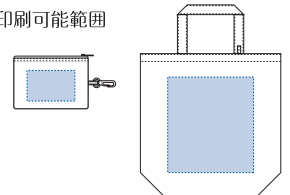

44 ホワイト

コンパクトバッグ(M)
ポーチ付

90136

color
5

■ MATERIAL

● ポリエステル

■ SIZE

- 本体：横約36×縦36.5×マチ12cm
- 持手：幅約2.5×長さ42cm
- ポーチ：横約15.5×縦11cm
- 本体刷り範囲：横15×縦15cm
- ポーチ刷り範囲：横10×縦4.0cm
- 印刷可能範囲