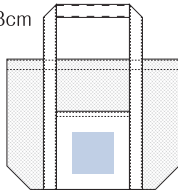

- 本体：横約36×縦30×マチ14cm
- 持手：幅約2.5×長さ45cm
- 容量：約15ℓ

- 刷り範囲
横29×縦22cm
- 印刷可能範囲

■ PRICE

● ¥1,200 (税込 ¥1,320)

メッシュライントート(M)

91395 *new*

color
2

■ MATERIAL

- ポリエステル

■ SIZE

- 本体：横約33×縦25×マチ9cm
- 持手：幅約2.5×長さ35cm
- 容量：約5ℓ
- 刷り範囲：横8×縦8cm
- 印刷可能範囲

■ PRICE

- ¥1,100 (税込 ¥1,210)

メッシュ素材がポイントのトートバッグ

11 グレー

9 ブラック