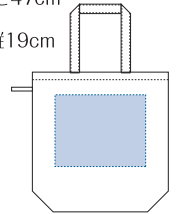

ファインライト
ポリバッグ(M)

91348 *new*

color
5

■ MATERIAL

● ポリエステル

■ SIZE

- 本体：横約36×縦37×マチ11cm
- 持手：幅約2.5×長さ47cm
- 容量：約10ℓ
- 刷り範囲：横24×縦19cm
- 印刷可能範囲

■ PRICE

44 ホワイト

コンパクトバッグ(M)
ポーチ付

90136

color
5

■ MATERIAL

● ポリエステル

■ SIZE

- 本体：横約36×縦36.5×マチ12cm
- 持手：幅約2.5×長さ42cm
- ポーチ：横約15.5×縦11cm
- 本体刷り範囲：横15×縦15cm
- ポーチ刷り範囲：横10×縦4.0cm
- 印刷可能範囲