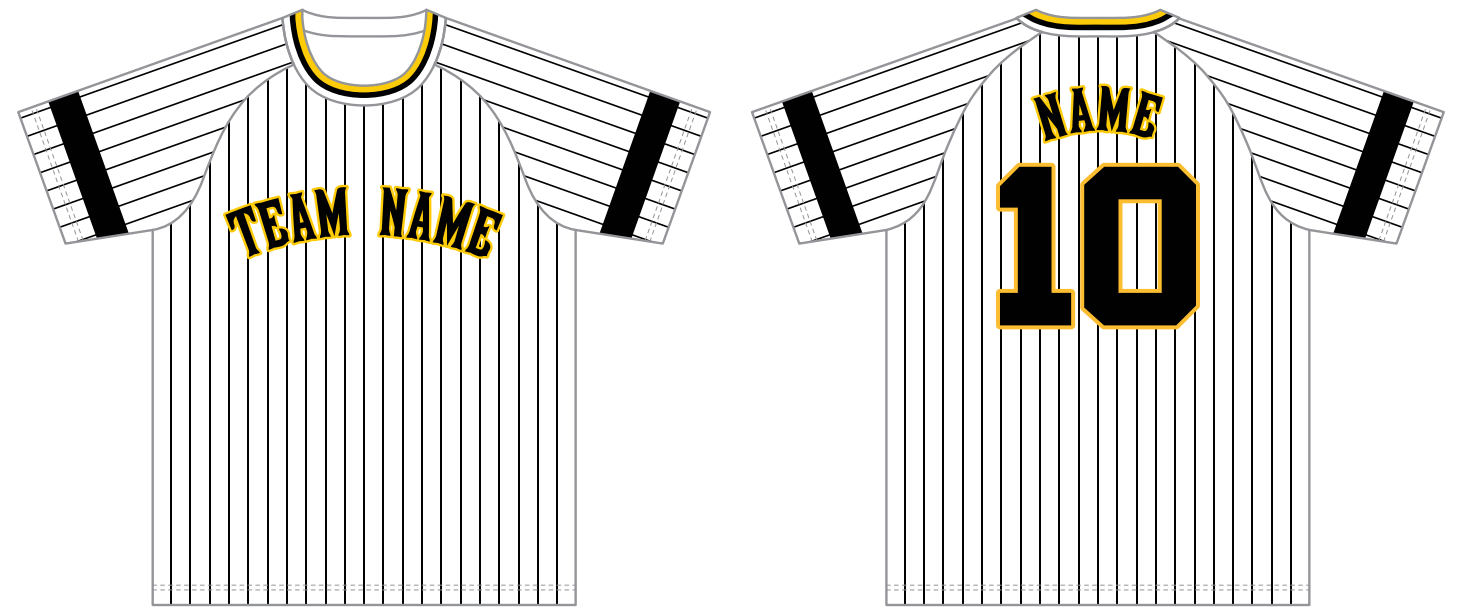

NBA Spurs **0123456789** AB414 **NAME**

チーム名: W 32.6cm
ネーム: H 5.6cm
番号: H 21cm

NBA Spurs **0123456789** AB414 **NAME**

チーム名: W 32.6cm
ネーム: H 5.6cm
番号: H 21cm

BBN08 **0123456789** BBA08 **NAME**

チーム名 : W 35.6cm
ネーム : H 6.6cm(文字数によって可変あり)
番号 : H 21cm